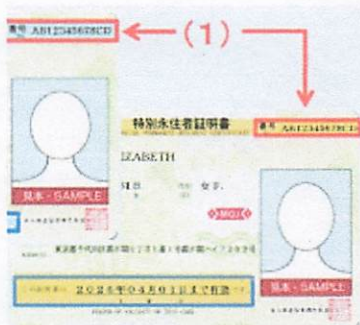

出入国在留管理庁

在留カード等番号失効情報照会

この画面では、失効した在留カード及び特別永住者証明書（以下、在留カード等）の番号を確認するための情報を提供しています。

外国人より提示された在留カード等の券面に記載された在留カード等番号及び在留カード等有効期間を入力してください。

※ 外国人登録証明書番号には対応していません。

※ 在留カード等の交付情報の更新は、土日祝日を除き原則翌日になりますので、当日交付された在留カード等番号には対応していません。

※ 問合せ結果は、在留カード等の有効性を証明するものではありません。

実在する在留カード等の番号を悪用した偽造在留カード等も存在するため、問合せ結果にかかわらず、[「在留カード」](#)及び[「特別永住者証明書」](#)の見方の偽変造防止対策についてもご確認ください。

(1) 在留カード等番号

(2) 在留カード等有効期 年 月 日

・ 画像に表示されている文字を入力してください。

HDXYN

問合せ

- ・ 在留カード等番号の英字は半角大文字で入力してください。
- ・ カード有効期間欄は、カード券面に書かれた日付の「年」「月」「日」を、それぞれの欄に半角数字で入力してください。月及び日が1桁の場合、頭に「0」を付与した値を入力してください。