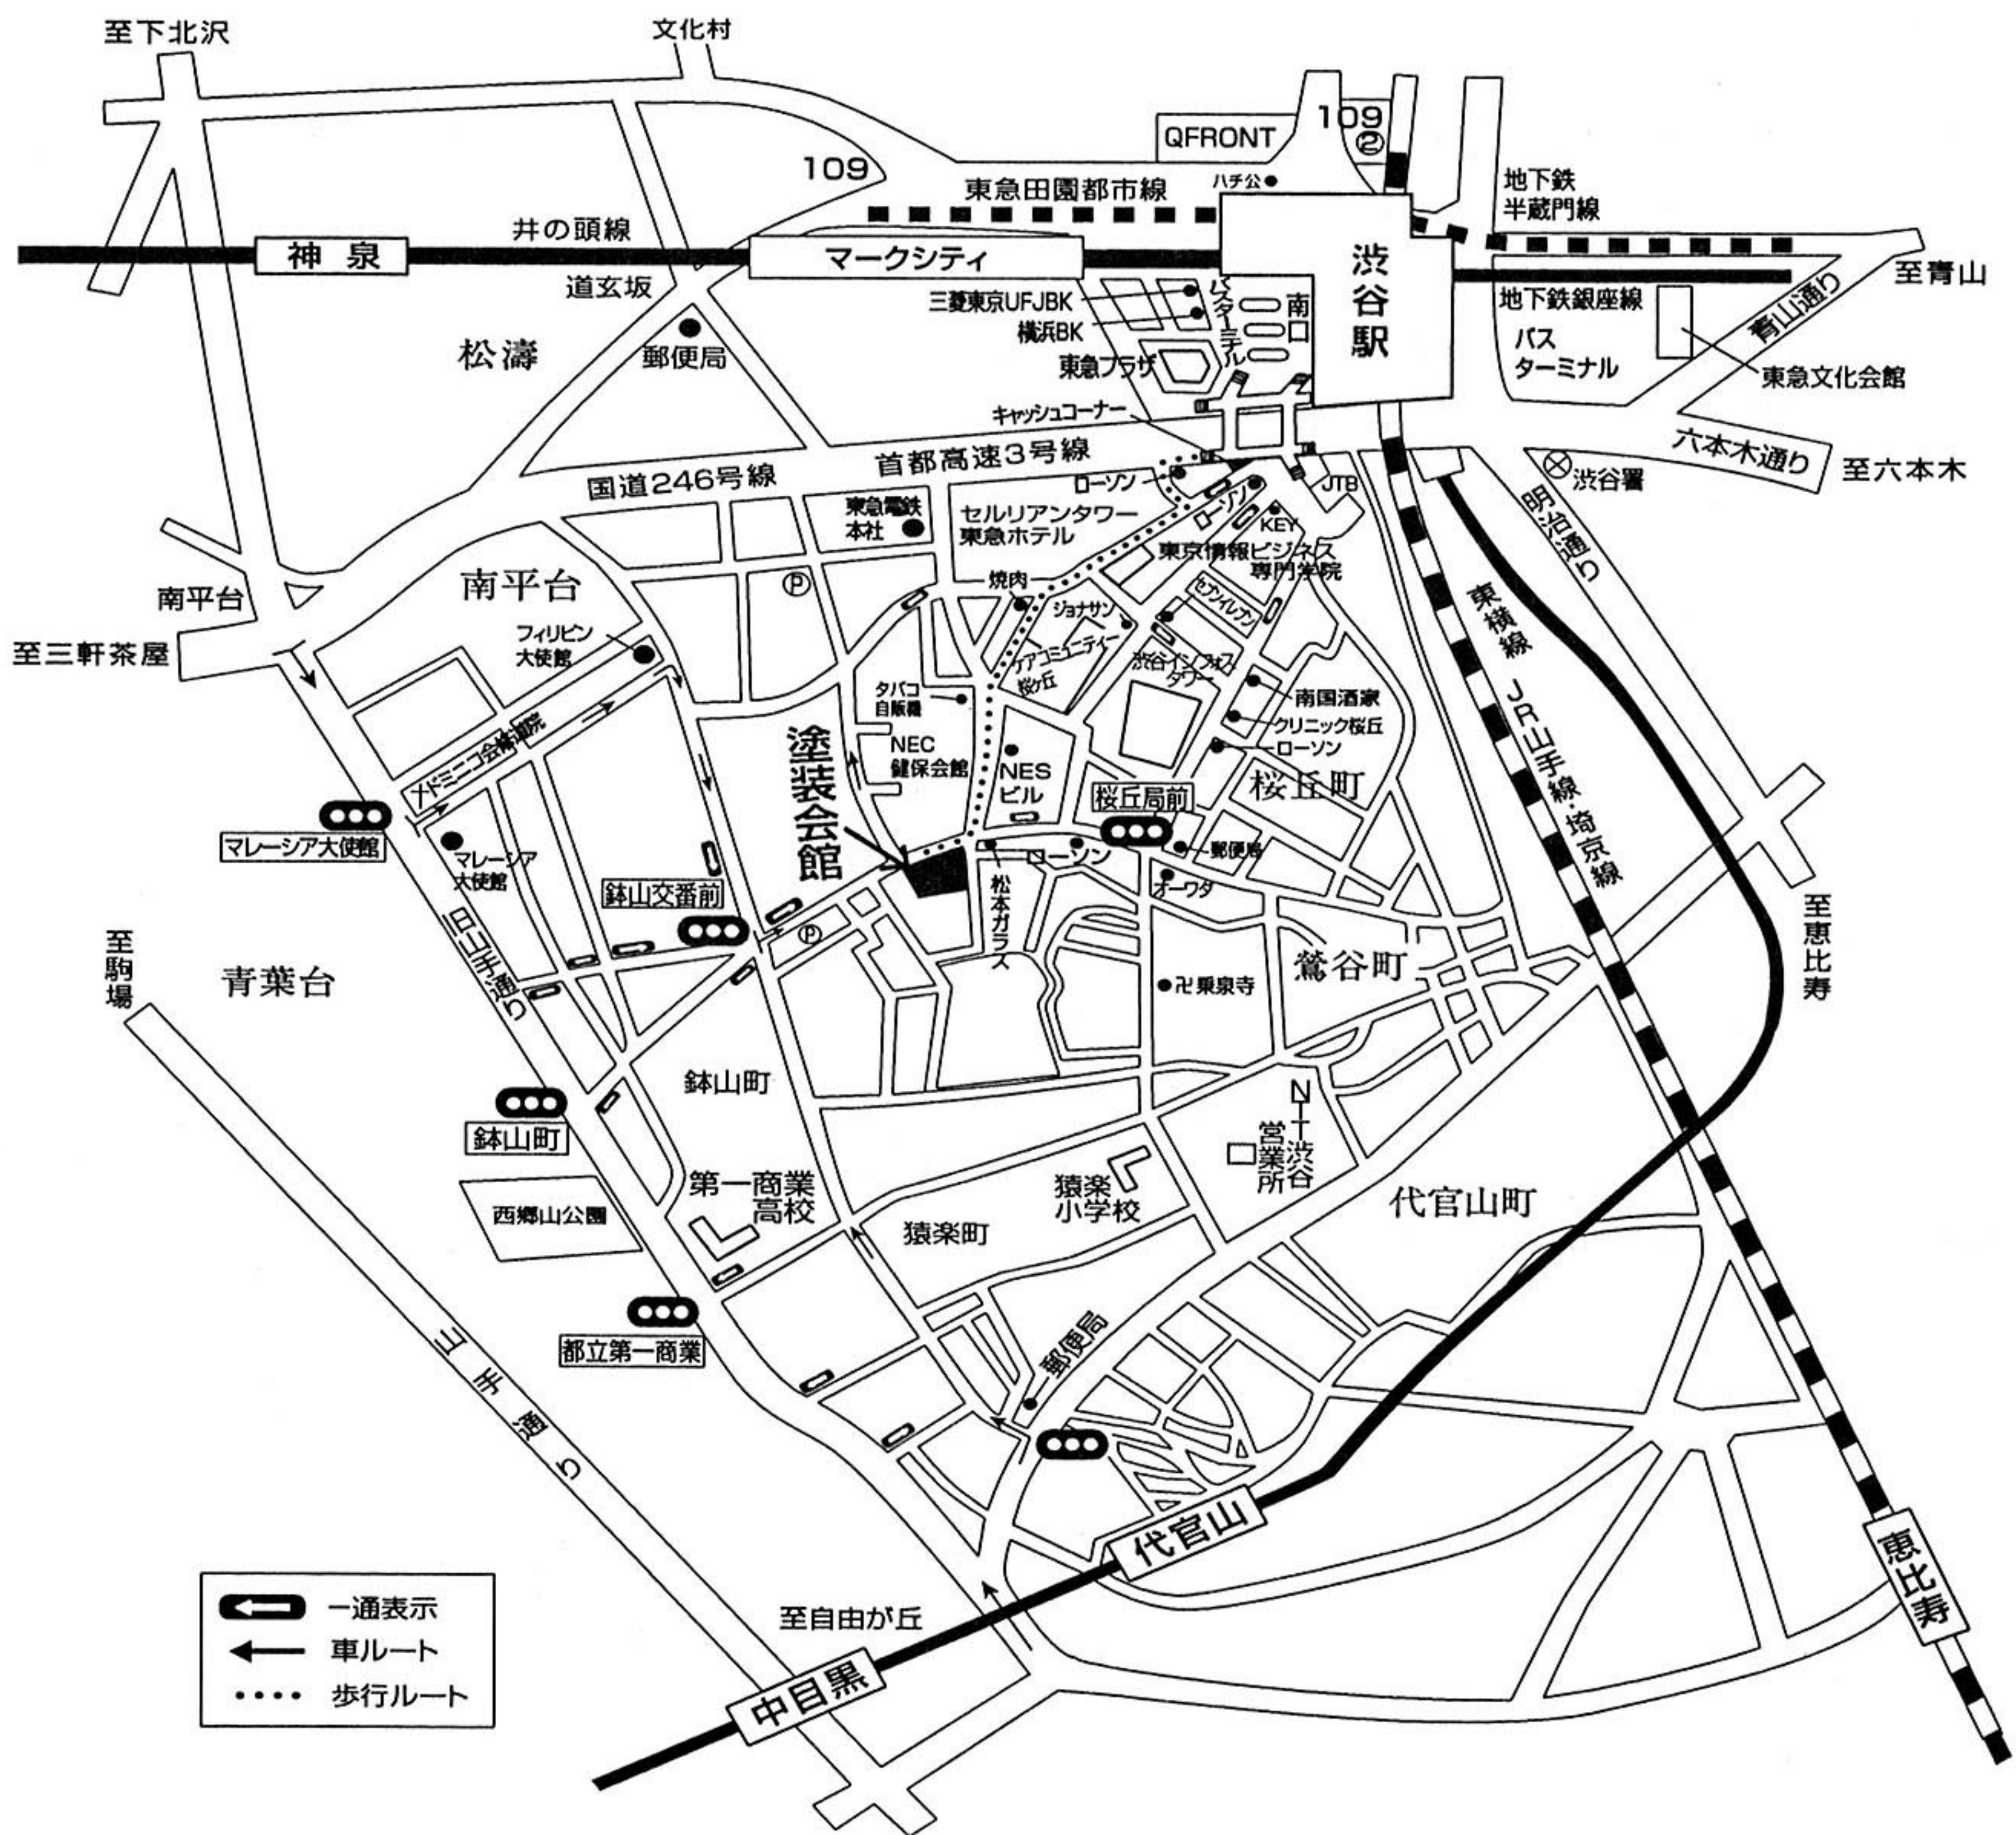

# 案内図

◆JR渋谷駅南口下車徒歩約10分

(JR渋谷駅南口下車、東急プラザを正面にみて歩道橋を渡り、国道246号線沿いに80m程、世田谷方面に歩きローソンとセルリアンタワー東急ホテルの間を左折し坂を登る。焼肉屋の間を左折、道なりに途中から坂を下った正面。)

-  一通表示
-  車ルート
-  歩行ルート