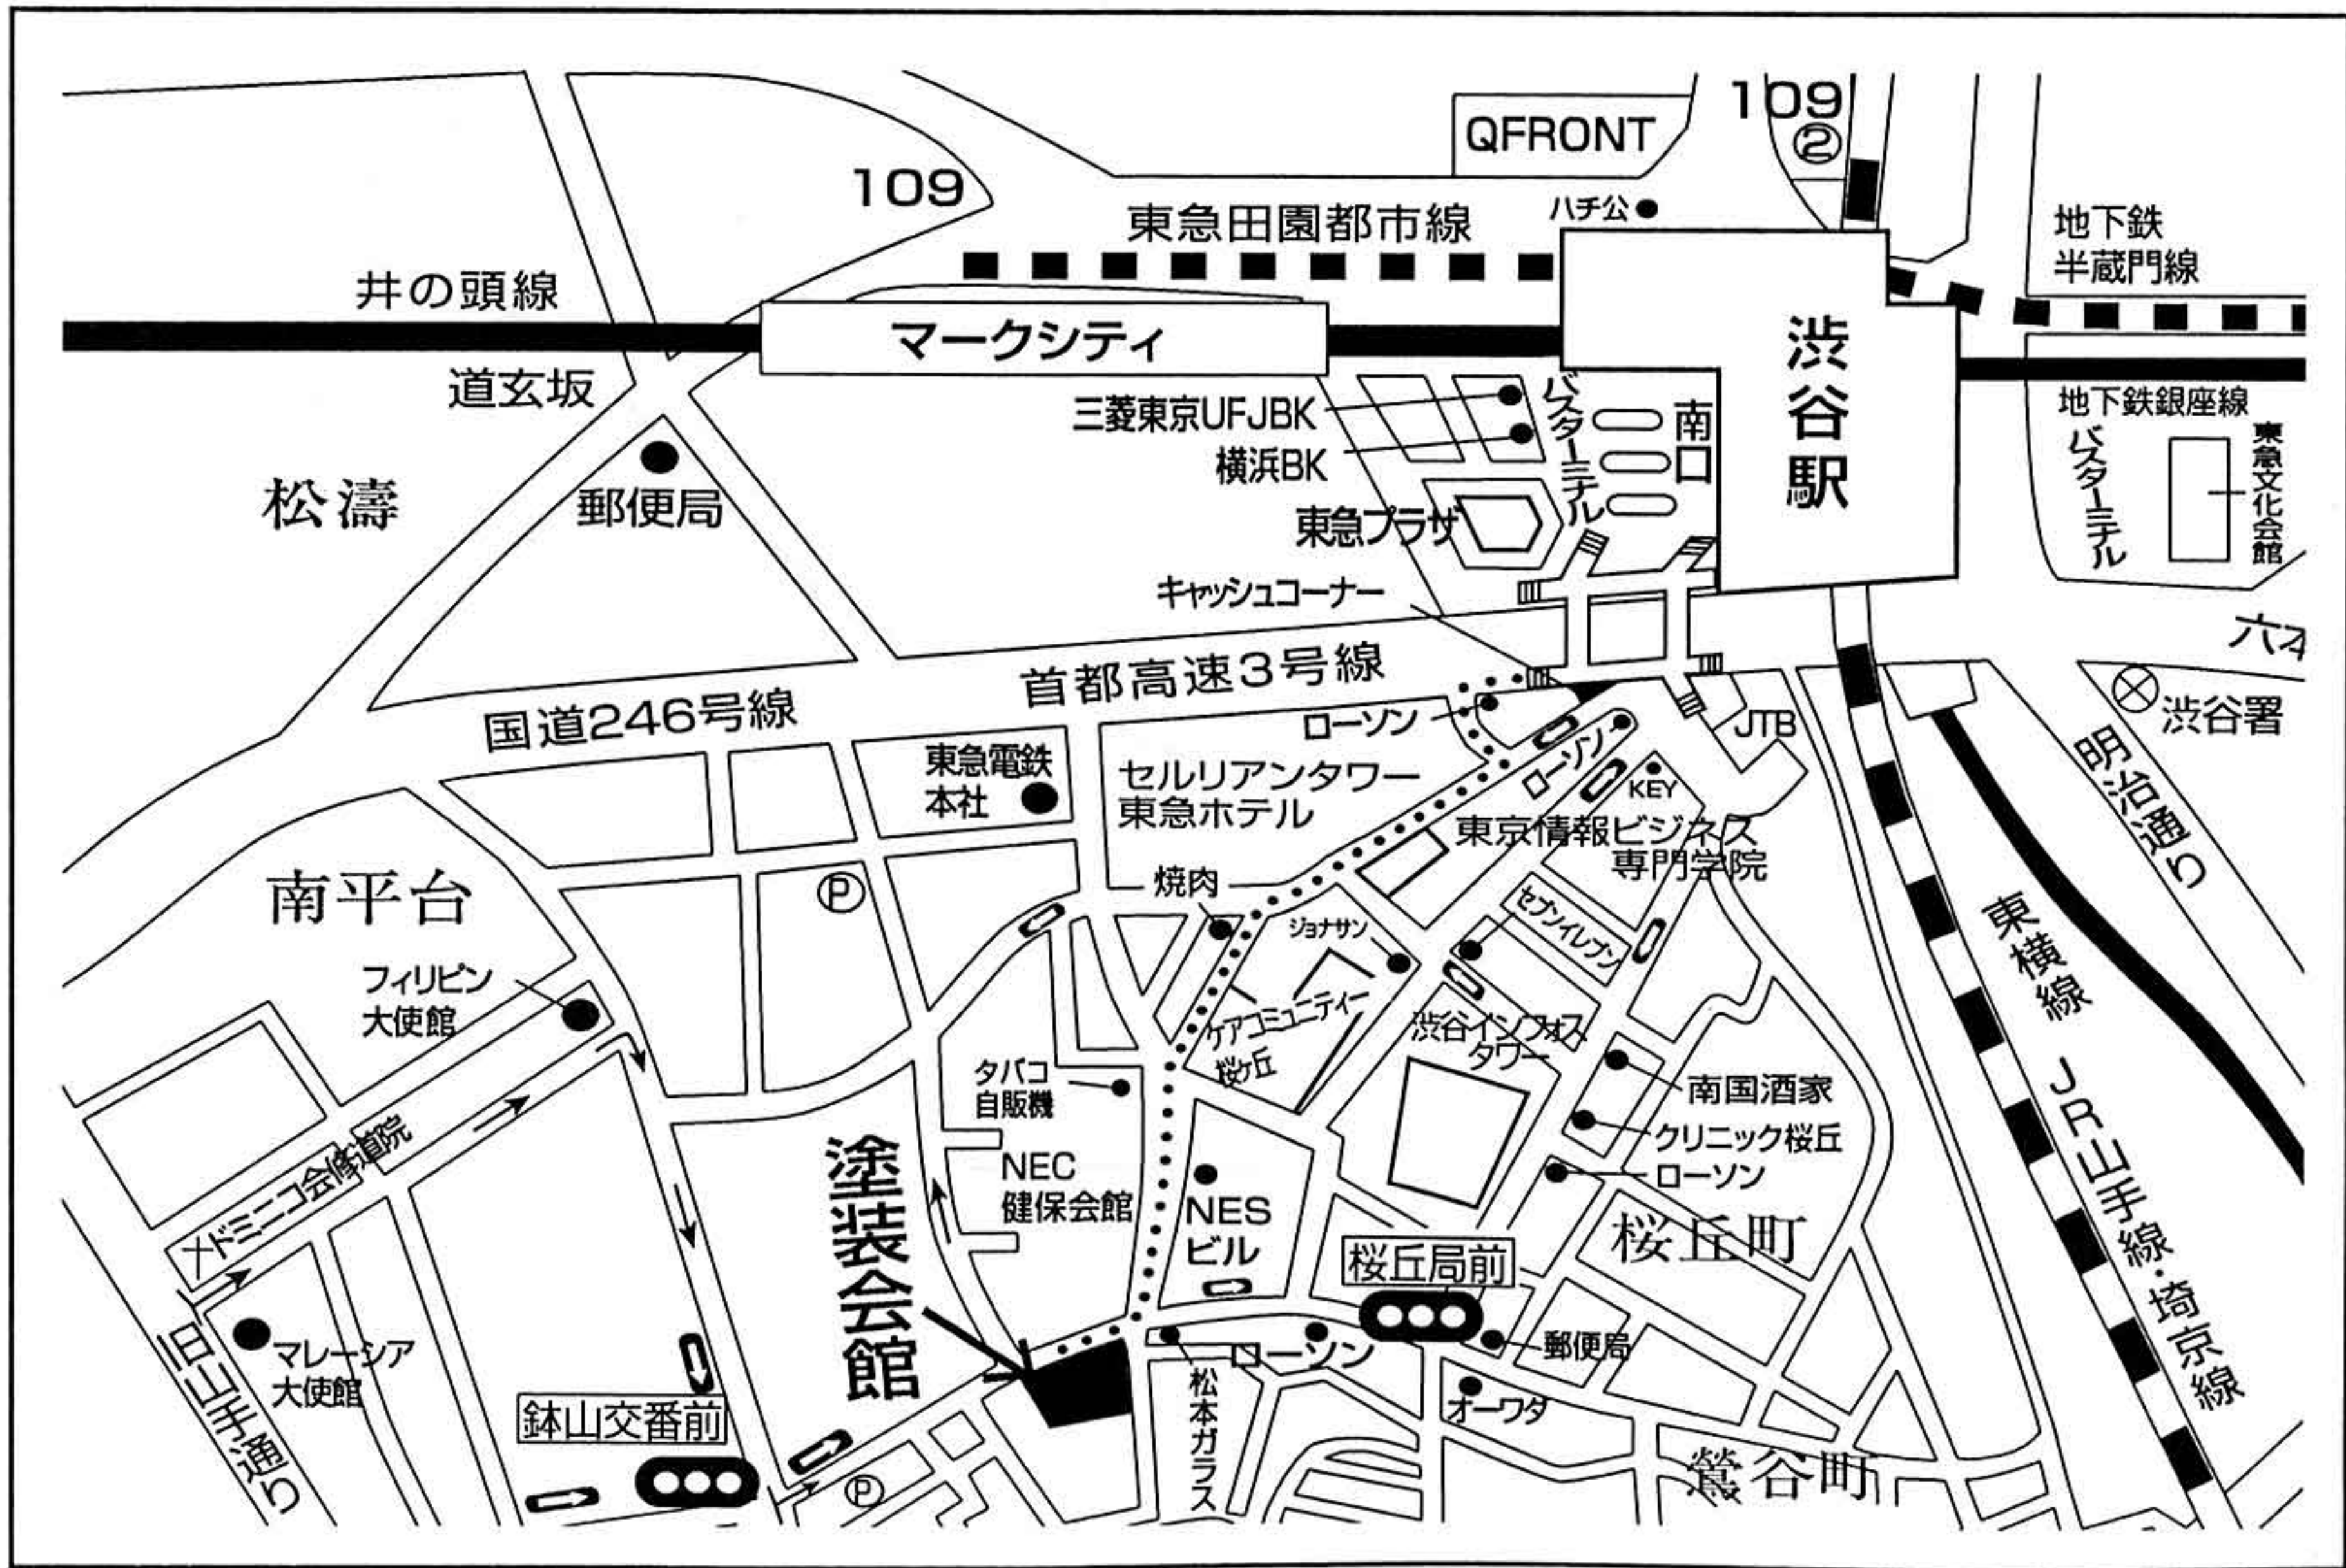

# 案内図

◆JR渋谷駅南口下車徒歩約10分

(JR渋谷駅南口下車、東急プラザを正面にみて歩道橋を渡り、国道246号線沿いに80m程、世田谷方面に歩きローソンとセルリアンタワー東急ホテルの間を左折し坂を登る。焼肉屋の間を左折、道なりに途中から坂を下った正面。)

-  一通表示
-  車ルート
-  歩行ルート